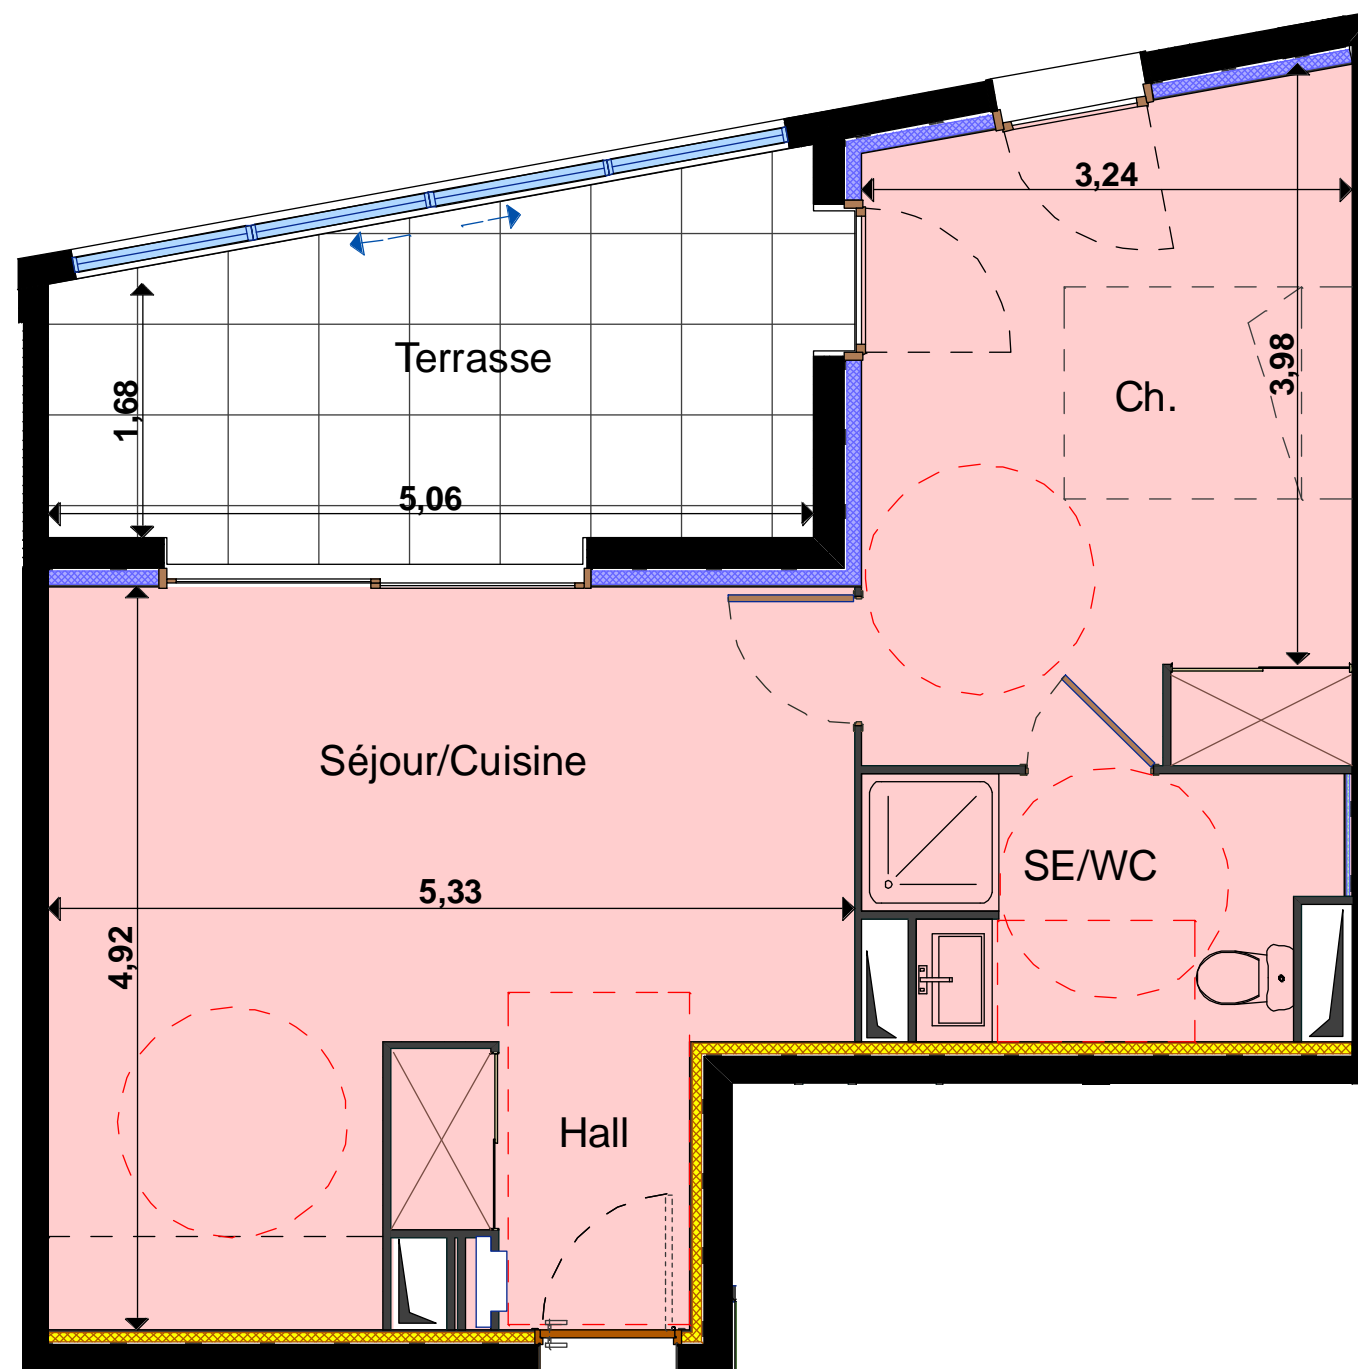

**BUESA
ESTEVE
PROMOTION**

BUESA ESTEVE PROMOTION
18, Avenue Voie Domitienne - Le FORUM
34500 BEZIERS
Tél. : 04 67 49 87 87 - Fax : 04 67 36 45 87
Email : beziers@estev-immo.com

| Appt. N° 101 | R+1 T2 |
|--------------------------|----------------------------|
| Séjour/Cuisine | 20,27 m ² |
| Hall | 3,27 m ² |
| Chambre | 14,09 m ² |
| Salle d'eau/WC | 5,02 m ² |
| Surface Habitable | 42,65 m² |
| Terrasse | 10,84 m ² |

Localisation
de l'appartement
Echelle : 1/50°

LES SURFACES PEUVENT VARIER DE 5 % (cinq pour cent) EN FONCTION DES TECHNIQUES DE CONSTRUCTION CHOISIES. ELLES NE SÉRONT DEFINITIVES QUE LORS DE LA SIGNATURE DE L'ACTE AUTHENTIQUE.

Appartement 101

▲
Entrée