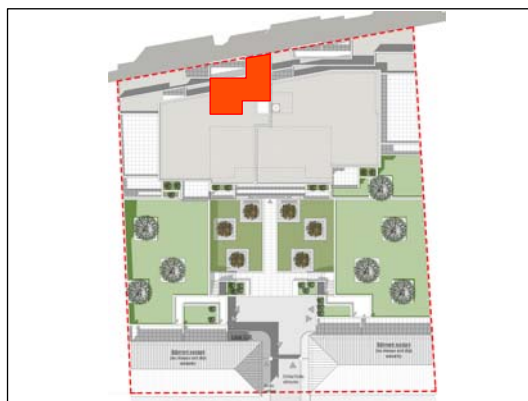

**BUESA
ESTEVE
PROMOTION**

BUESA ESTEVE PROMOTION
18, Avenue Voie Domitienne - Le FORUM
34500 BEZIERS
Tél. : 04 67 49 87 87 - Fax : 04 67 36 45 87
Email : beziers@estev-immo.com

| Appt. N° 101 | R+1 T2 |
|--------------------------|----------------------------|
| Séjour/Cuisine | 20,27 m ² |
| Hall | 3,27 m ² |
| Chambre | 14,09 m ² |
| Salle d'eau/WC | 5,02 m ² |
| Surface Habitable | 42,65 m² |
| Terrasse | 10,84 m ² |

Localisation
de l'appartement
Echelle : 1/50°

LES SURFACES PEUVENT VARIER DE 5 % (cinq pour cent) EN FONCTION DES TECHNIQUES DE CONSTRUCTION CHOISIES. ELLES NE SÉRONT DEFINITIVES QUE LORS DE LA SIGNATURE DE L'ACTE AUTHENTIQUE.