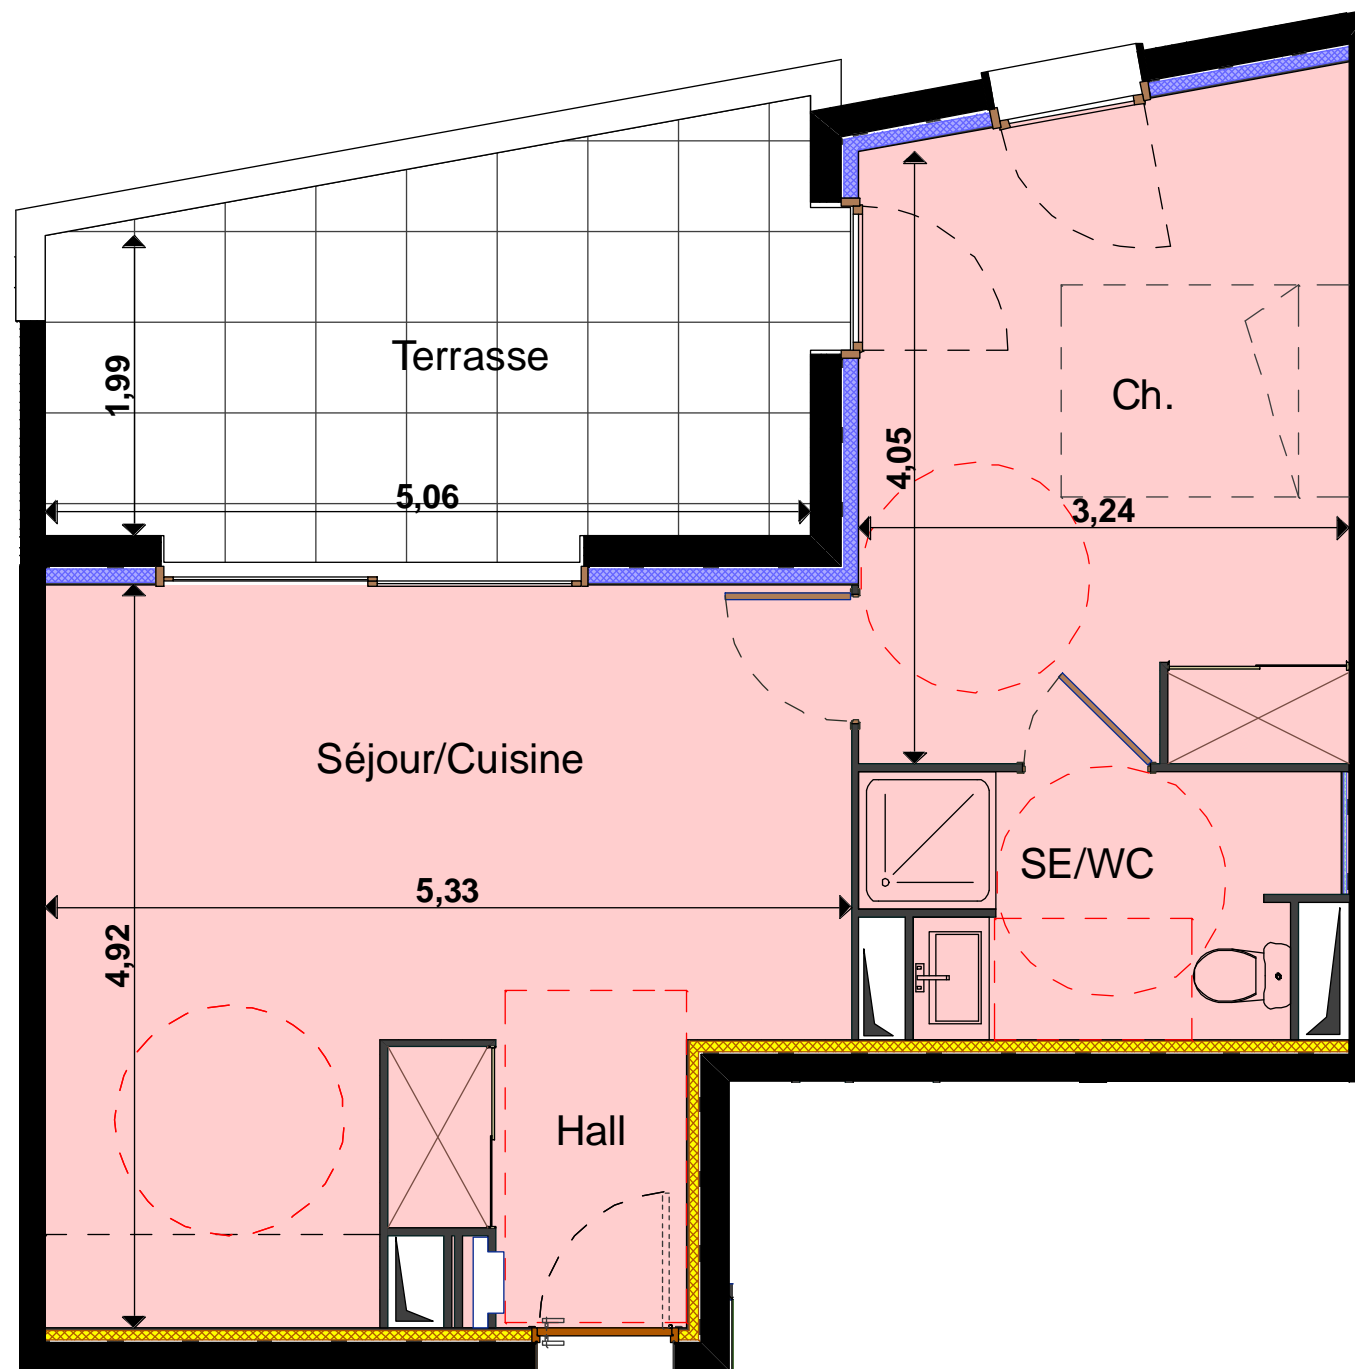

**BUESA
ESTEVE
PROMOTION**

BUESA ESTEVE PROMOTION
18, Avenue Voie Domitienne - Le FORUM
34500 BEZIERS
Tél. : 04 67 49 87 87 - Fax : 04 67 36 45 87
Email : beziers@estev-immo.com

Appt. N° 201	R+2 T2
Séjour/Cuisine	20,27 m ²
Hall	3,27 m ²
Chambre	14,09 m ²
Salle d'eau/WC	5,02 m ²
Surface Habitable	42,65 m²
Terrasse	12,39 m ²

Localisation
de l'appartement
Echelle : 1/50°

LES SURFACES PEUVENT VARIER DE 5 % (cinq pour cent) EN FONCTION DES TECHNIQUES DE CONSTRUCTION CHOISIES. ELLES NE SÉRONT DEFINITIVES QUE LORS DE LA SIGNATURE DE L'ACTE AUTHENTIQUE.

Appartement 201

Entrée