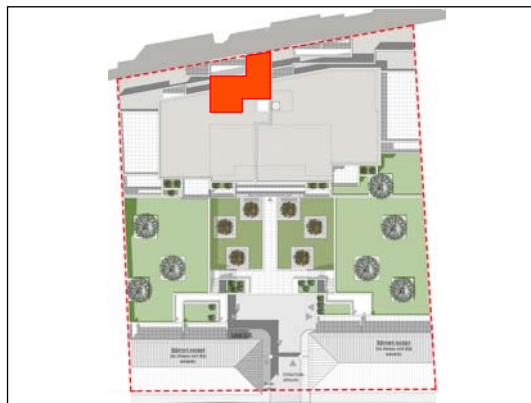

**BUESA
ESTEVE
PROMOTION**

BUESA ESTEVE PROMOTION
18, Avenue Voie Domitienne - Le FORUM
34500 BEZIERS
Tél. : 04 67 49 87 87 - Fax : 04 67 36 45 87
Email : beziers@estev-immo.com

Appt. N° 201	R+2 T2
Séjour/Cuisine	20,27 m ²
Hall	3,27 m ²
Chambre	14,09 m ²
Salle d'eau/WC	5,02 m ²
Surface Habitable	42,65 m²
Terrasse	12,39 m ²

Localisation
de l'appartement
Echelle : 1/50°

LES SURFACES PEUVENT VARIER DE 5 % (cinq pour cent) EN FONCTION DES TECHNIQUES DE CONSTRUCTION CHOISIES. ELLES NE SÉRONT DEFINITIVES QUE LORS DE LA SIGNATURE DE L'ACTE AUTHENTIQUE.