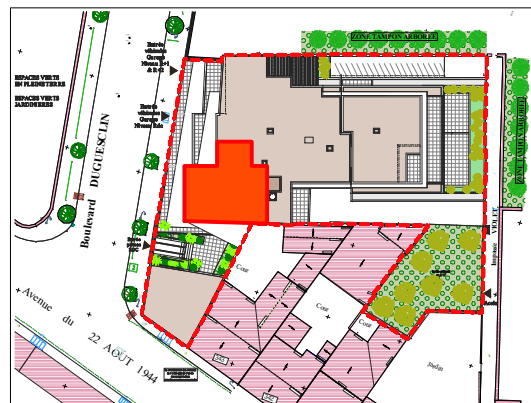

RÉSIDENCE DE STANDING
BÉZIERS CENTRE-VILLE

SCCV LE 17
17 rue de la république
34500 BEZIERS
Tél. : 04-67-00-50-00

Appt. N° 601	R+6 T3
Séjour/Cuisine	27,06 m ²
Hall	6,17 m ²
Chambre 1	12,14 m ²
Chambre 2	12,54 m ²
Cellier	1,45 m ²
Salle d'eau	4,76 m ²
WC	1,19 m ²
Surface Habitable	65,31 m²
Terrasse	35,01 m ²

Localisation
de l'appartement
Echelle : 1/50°

LES SURFACES PEUVENT VARIER DE 5 % (cinq pour cent) EN FONCTION DES
TECHNIQUES DE CONSTRUCTION CHOISIES. ELLES NE SÉRONT DEFINITIVES
QUE LORS DE LA SIGNATURE DE L'ACTE AUTHENTIQUE.